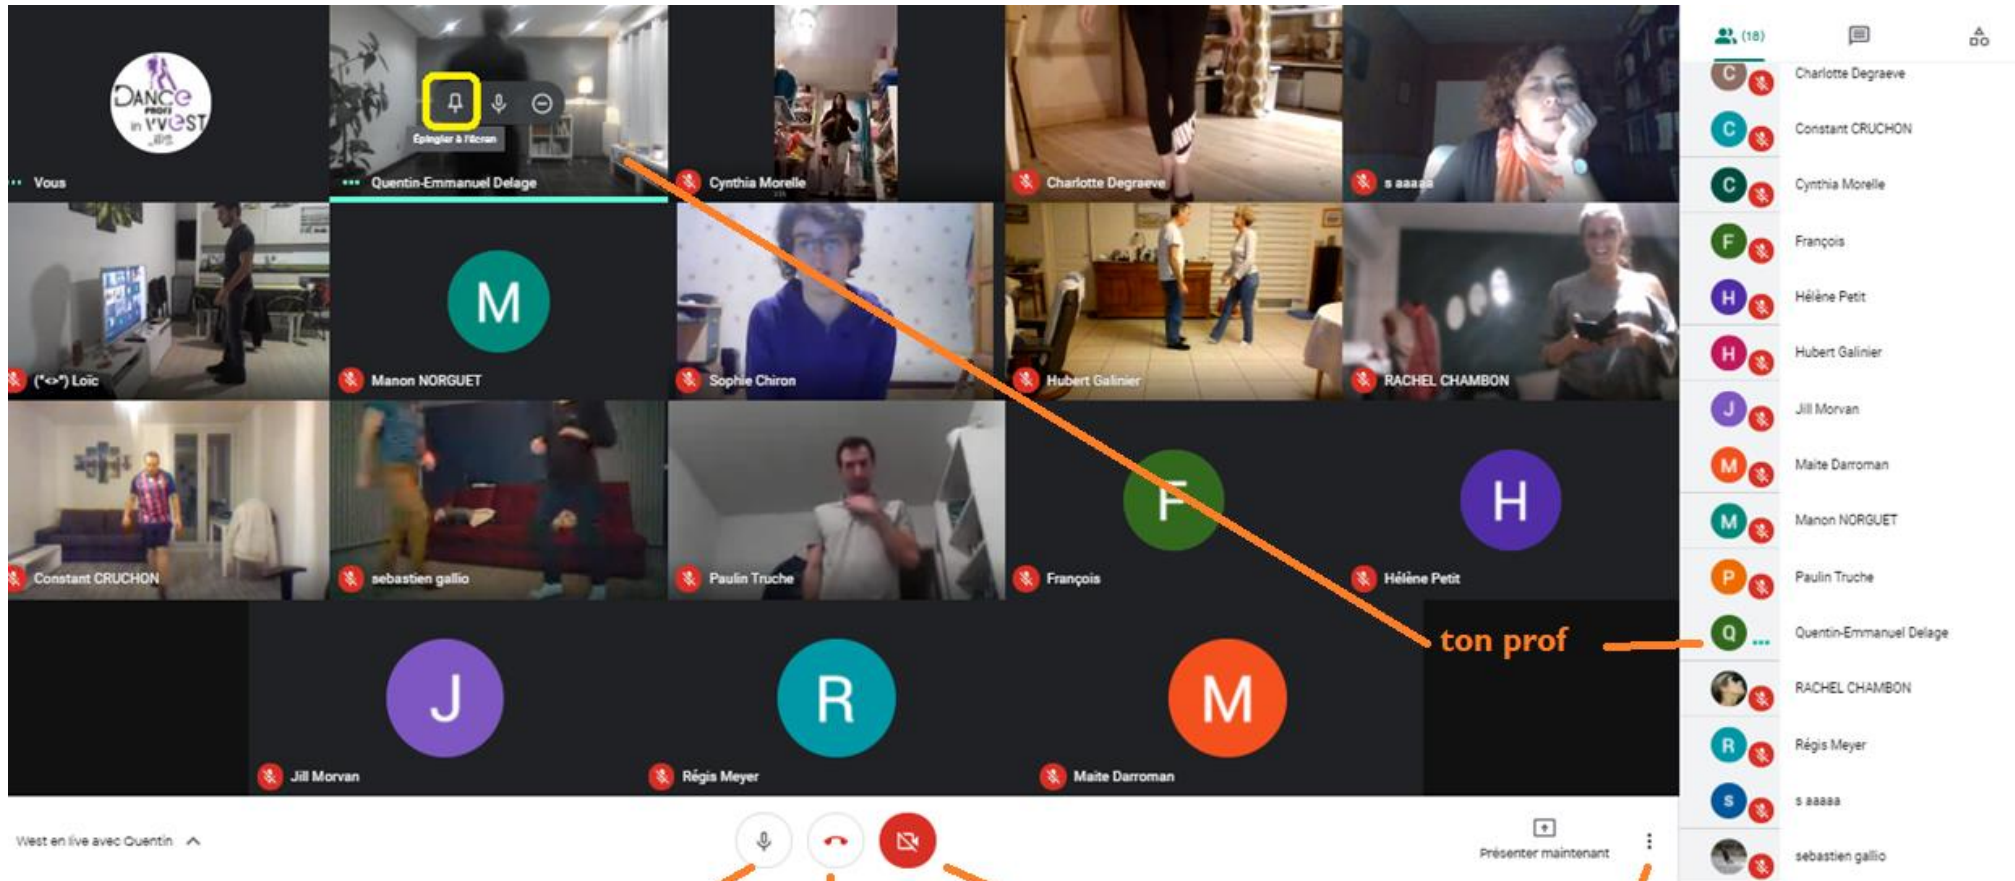

GOOGLE MEET POUR LES WESTIES

Sélectionne le lien fourni, puis

Active ton micro
pour dire bonjour

Active ta caméra
(si tu en as une)

Coupe ton micro pendant le cours pour préserver la qualité audio et réactive le pour échanger

Active ou désactive ta caméra
Pour Raccrocher

Réglage des paramètres

Les westies avec qui tu vas danser

Au bout d'un certain temps, la barre d'en bas avec les commandes (couper le micro, raccrocher, coupe la caméra ...) s'efface avec pour mieux voir la mosaïque. Déplace ton curseur vers le bas pour la retrouver

The image shows a Zoom meeting interface. The main area is a grid of video thumbnails. The top-left thumbnail features a logo for 'DANCE PROFI in YVEST'. The second thumbnail in the first row is labeled 'Quentin-Emmanuel Delage'. Other thumbnails show various participants in different settings, some with large colored circles containing their initials (M, F, H, J, R, M). On the right side, there is a participant list titled 'West en live avec Quentin' with 18 participants. The list includes names like Charlotte Degraeve, Constant CRUCHON, Cynthia Morelle, François, Hélène Petit, Hubert Galinier, Jill Morvan, Maite Darroman, Manon NORGUET, Paulin Truche, Quentin-Emmanuel Delage, RACHEL CHAMBON, Régis Meyer, s aaaaa, and sebastien gallio. At the bottom center, a large white arrow with an orange outline points downwards, indicating the location of the hidden control bar.